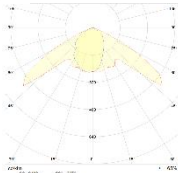

## AVENTUS 1 HQL LED PRO

0° - 15°

0° - 20°

Elegantní inovativní design, oblé tvary s funkcí samočištění a jemně laděný barevný tón, umožňují, dokonale splynout do jednoho kompaktního celku s městským prostředím.