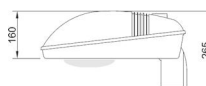

Elegantní inovativní design, oblé tvary s funkcí samočištění a jemně laděný barevný tón, umožňují, dokonale splynout do jednoho kompaktního celku s městským prostředím.

Mechanické provedení, s možností snadné výměny všech dílů, polykarbonátový kryt a hliníkový korpus s IP66, dává záruku dlouhověkosti. Upevnění na sadový stožár $\varnothing$ 60 mm.

Svítidlo je osazeno vyměnitelným světelným zdrojem OSRAM HQL LED PRO a vymešovacím opěrou v axiálním směru. Životnost 50.000 hod.

Na světelné zdroje platí záruka 5 let, nebo 21.000 hodin provozu, podle toho co nastane dříve.

TYP	Typ zdroje	Světelný zdroj W	Světelný výkon lm	Rozsah stmívání %	Teplota K	Váha kg	Patice
AVENTUS 1 HQL 23/827	HQL LED	23	2700	0	2700	3,70	E27
AVENTUS 1 HQL 23/840	HQL LED	23	3000	0	4000	3,70	E27
AVENTUS 1 HQL 30/827	HQL LED	30	3600	0	2700	3,80	E27
AVENTUS 1 HQL 30/840	HQL LED	30	4000	0	4000	3,80	E27
AVENTUS 1 HQL 46/827	HQL LED	46	5400	0	2700	3,90	E27
AVENTUS 1 HQL 46/840	HQL LED	46	6000	0	4000	3,90	E27
AVENTUS 1 HQL 46/827-E	HQL LED	46	5400	0	2700	4,00	E40
AVENTUS 1 HQL 46/840-E	HQL LED	46	6000	0	4000	4,00	E40