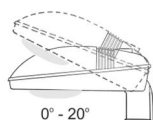

Svítidla venkovní LED

Svítidlo AVENTUS 1 HQL LED PRO

AVENTUS 1 HQL LED PRO

0° - 15°

0° - 20°

Elegantní inovativní design, oblé tvary s funkcí samočištění a jemně laděný barevný tón, umožňují, dokonale splynout do jednoho kompaktního celku s městským prostředím.

Mechanické provedení, s možností snadné výměny všech dílů, polykarbonátový kryt a hliníkový korpus s IP66, dává záruku dlouhověkosti. Upevnění na sadový stožár $\varnothing$ 60 mm.

Svítidlo je osazeno vyměnitelným světelným zdrojem OSRAM HQL LED PRO a vymešovacím opěrou v axiálním směru. Životnost 50.000 hod.

Na světelné zdroje platí záruka 5 let, nebo 21.000 hodin provozu, podle toho co nastane dříve.

TYP	Typ zdroje	Světelný zdroj W	Světelný výkon lm	Rozsah stmívání %	Teplota K	Váha kg	Patice
AVENTUS 1 HQL 23/827	HQL LED	23	2700	0	2700	3,70	E27
AVENTUS 1 HQL 23/840	HQL LED	23	3000	0	4000	3,70	E27
AVENTUS 1 HQL 30/827	HQL LED	30	3600	0	2700	3,80	E27
AVENTUS 1 HQL 30/840	HQL LED	30	4000	0	4000	3,80	E27
AVENTUS 1 HQL 46/827	HQL LED	46	5400	0	2700	3,90	E27
AVENTUS 1 HQL 46/840	HQL LED	46	6000	0	4000	3,90	E27
AVENTUS 1 HQL 46/827-E	HQL LED	46	5400	0	2700	4,00	E40
AVENTUS 1 HQL 46/840-E	HQL LED	46	6000	0	4000	4,00	E40