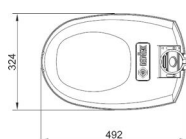

Elegantní inovativní design, oblé tvary s funkcí samočištění a jemně laděný barevný tón, umožňují, dokonale splynout do jednoho kompaktního celku s městským prostředím.

Mechanické provedení, s možností snadné výměny všech dílů, polykarbonátový kryt a hliníkový korpus s IP66, dává záruku dlouhověkosti. Upevnění na sadový stožár $\varnothing$ 60 mm.

Svítidlo je osazeno vyměnitelným světelným zdrojem OSRAM HQL LED PRO a vymešovacím opěrou v axiálním směru. Životnost 50.000 hod.

Na světelné zdroje platí záruka 5 let, nebo 21.000 hodin provozu, podle toho co nastane dříve.

TYP	Typ zdroje	Světelný zdroj W	Světelný výkon lm	Rozsah stmívání %	Teplota K	Váha kg	Patice
AVENTUS 1 HQL 23/827	HQL LED	23	2700	0	2700	3,70	E27
AVENTUS 1 HQL 23/840	HQL LED	23	3000	0	4000	3,70	E27
AVENTUS 1 HQL 30/827	HQL LED	30	3600	0	2700	3,80	E27
AVENTUS 1 HQL 30/840	HQL LED	30	4000	0	4000	3,80	E27
AVENTUS 1 HQL 46/827	HQL LED	46	5400	0	2700	3,90	E27
AVENTUS 1 HQL 46/840	HQL LED	46	6000	0	4000	3,90	E27
AVENTUS 1 HQL 46/827-E	HQL LED	46	5400	0	2700	4,00	E40
AVENTUS 1 HQL 46/840-E	HQL LED	46	6000	0	4000	4,00	E40