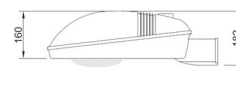

Elegantní inovativní design, oblé tvary s funkcí samočištění a jemně laděný barevný tón, umožňují, dokonale splynout do jednoho kompaktního celku s městským prostředím.

Mechanické provedení, s možností snadné výměny všech dílů, polykarbonátový kryt a hliníkový korpus s IP66, dává záruku dlouhověkosti. Upevnění na sadový stožár $\varnothing$ 60 mm.

Svítidlo je osazeno vyměnitelným světelným zdrojem OSRAM HQL LED PRO a vymešovacím opěrou v axiálním směru. Životnost 50.000 hod.

Na světelné zdroje platí záruka 5 let, nebo 21.000 hodin provozu, podle toho co nastane dříve.

TYP	Typ zdroje	Světelný zdroj W	Světelný výkon lm	Rozsah stmívání %	Teplota K	Váha kg	Patice
AVENTUS 1 HQL 23/827	HQL LED	23	2700	0	2700	3,70	E27
AVENTUS 1 HQL 23/840	HQL LED	23	3000	0	4000	3,70	E27
AVENTUS 1 HQL 30/827	HQL LED	30	3600	0	2700	3,80	E27
AVENTUS 1 HQL 30/840	HQL LED	30	4000	0	4000	3,80	E27
AVENTUS 1 HQL 46/827	HQL LED	46	5400	0	2700	3,90	E27
AVENTUS 1 HQL 46/840	HQL LED	46	6000	0	4000	3,90	E27
AVENTUS 1 HQL 46/827-E	HQL LED	46	5400	0	2700	4,00	E40
AVENTUS 1 HQL 46/840-E	HQL LED	46	6000	0	4000	4,00	E40