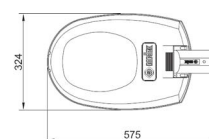

Elegantní inovativní design, oblé tvary s funkcí samočištění a jemně laděný barevný tón, umožňují, dokonale splynout do jednoho kompaktního celku s městským prostředím.

Mechanické provedení, s možností snadné výměny všech dílů, polykarbonátový kryt a hliníkový korpus s IP66, dává záruku dlouhověkosti. Upevnění na sadový stožár $\varnothing$ 60 mm.

Svítidlo je osazeno vyměnitelným světelným zdrojem OSRAM HQL LED PRO a vymešovacím opěrou v axiálním směru. Životnost 50.000 hod.

Na světelné zdroje platí záruka 5 let, nebo 21.000 hodin provozu, podle toho co nastane dříve.

TYP	Typ zdroje	Světelný zdroj W	Světelný výkon lm	Rozsah stmívání %	Teplota K	Váha kg	Patice
AVENTUS 1 HQL 23/827	HQL LED	23	2700	0	2700	3,70	E27
AVENTUS 1 HQL 23/840	HQL LED	23	3000	0	4000	3,70	E27
AVENTUS 1 HQL 30/827	HQL LED	30	3600	0	2700	3,80	E27
AVENTUS 1 HQL 30/840	HQL LED	30	4000	0	4000	3,80	E27
AVENTUS 1 HQL 46/827	HQL LED	46	5400	0	2700	3,90	E27
AVENTUS 1 HQL 46/840	HQL LED	46	6000	0	4000	3,90	E27
AVENTUS 1 HQL 46/827-E	HQL LED	46	5400	0	2700	4,00	E40
AVENTUS 1 HQL 46/840-E	HQL LED	46	6000	0	4000	4,00	E40